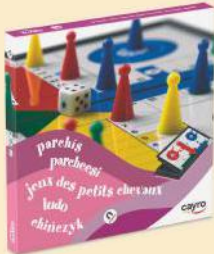

9,95€

Ref. 411
PARCHÍS
MAGNÉTICO
6+ AÑOS

Busque nuestros productos certificados FSC®