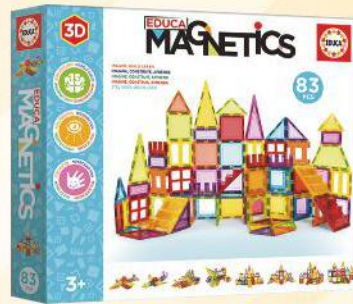

Hasbro

21,99€

Ref: 24048
MAGIA BORRAS 100
TRUCOS

+7
AÑOS

17,99€

Ref: 17472
LINCE 70 IMÁGENES

+4
AÑOS

13,99€

Ref: 20475
SUPERPACK 4 EN 1 BLUEY

+3
AÑOS

31,99€

Ref: 20023
EDUCA MAGNETICS 42 PC

+3
AÑOS

52,99€

Ref: 20025
EDUCA MAGNETICS 83 PC

+3
AÑOS

25,99€

Ref: 20650
MY MODEL DOLL DESIGN INFLUENCER

+6
AÑOS

26,99€

Ref: 15435
EDUCA TOUCH EL ABCEDARIO

+3
AÑOS

REGALO
DE UN PUZZLE INFANTIL
EDUCA DE 2x48
PIEZAS COMPRANDO
CONECTOR

19,99€