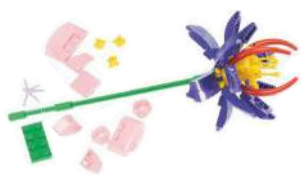

Beauty Routine

Beauty Routine es la línea de productos de cuidado personal y limpieza diseñados para pieles más jóvenes. Perfecto para hacer que la actividad diaria de bienestar sea divertida!

NICE GROUP
www.nicegroup.it

Ref: 50021
SPA ACCESSORIES
Accesorios originales para una rutina única. 6+

12,99€

12,99€

Ref: 50039
RICCIOTTO
Una rizador con coleteros y una taza original para tomar algo mientras te relajas. 6+

24,99€

Ref: 50009
SKIN CARE SET
Un kit práctico y completo para jugar y aprender a cuidar tu piel. 6+

24,99€

Ref: 87006

HAPPY RAINBOW ABC

Colección de abalorios para pulseras y collares exclusivos. Contiene: todas las letras del abecedario y cuentas perfiladas en metal dorado, cuentas pony con acabado transparente y metalizado, 7m de cordón elástico. 6+

14,99€

Ref: 03000
ELASTICOLOR

¡Un sinfín de formas y colores! Un telar exclusivo, un montón de gomas elásticas de colores y dijes. ¡Solo necesitas tu imaginación para crear pulseras y anillos originales que alegrarán tu verano! Incluye materiales e instrucciones con algunas ideas; ¡encontrarás muchas más fácilmente en internet! 8+

12,99€ UNIDAD

Ref: 78000

NICE MATTONCINI FLOWER BOUQUET

Colección de flores en ladrillos modulares con tallo e instrucciones. Disponible en 12 variantes diferentes para coleccionar y componer un ramo floral perfecto para decorar los espacios de la casa. 6+

12,99€

Ref: 48514

DECODEN STARTER PACK

Decoden es la actividad que te permite decorar todo con crema de colores. ¡Transforma fundas, marcos, agendas como si fueran pequeñas obras de pastelería! ¡Un mundo dulce y kawaii hecho con tus manos! 6+

9,99€ UNIDAD

Ref: 96616 / 96618

DIAMANTINY ASSORTED