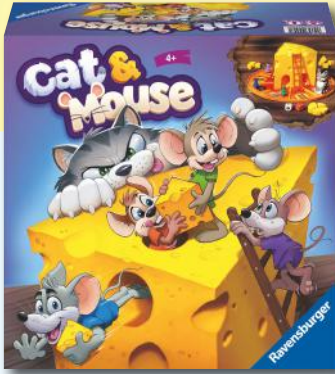

24,99€

Ref: 24558
CAT&MOUSE
¿Quién logrará recoger todas las 5 rebanadas y ganar este divertido juego?

+4
AÑOS

24,99€

Ref: 76700
MINECRAFT CAVE ADVENTURE

+8
AÑOS

29,99€

Ref: 22440
LA CUCARACHA
¿Quién logrará atrapar a la cucaracha? para 2 - 4 jugadores

+5
AÑOS