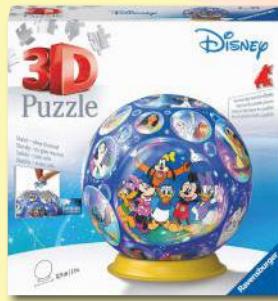

Ref.: 6075061
4D BUILD POKÉMON
PIKACHU

+12
AÑOS

24,99€

Ref.: 6072592
TALLER DE PULSERAS HEISHI

+7
AÑOS

15,99€
UNIDAD

Ref: 11785 / 11561
**Puzzle Ball 3D 72 PZ;
DISNEY/POKÉMON**
11cm x 11cm x 7cm

+6
AÑOS