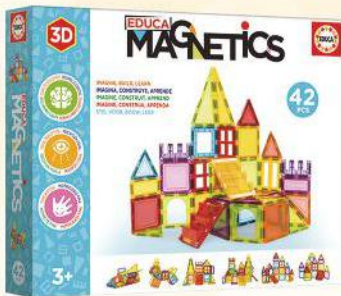

31,99€

Ref: 20023
EDUCA MAGNETICS 42 PC

+3
AÑOS