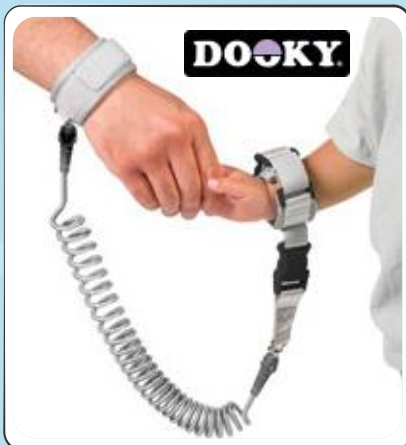

Ref.: 180.72220

DOOKY

AURICULARES 2 EN 1 BANDA Y DIADEMA

Auriculares para bebé fácilmente ajustables y muy ligeros con un peso de sólo 119 gr. Tienen dos formas de uso según la edad por lo que incluyen una banda más cómoda para los bebés y luego una diadema a medida que el niño crece. Atenua el sonido desde los 25 db.

Ref.: 022DO30012

DOOKY

PULSERA DE SEGURIDAD

Pulsera de seguridad para niños con un rango de 2,5 metros. Asegurada con sistema de velcro, permitiendo libertad de movimiento flexible pero proporcionando seguridad. Ideal para lugares públicos concurridos.