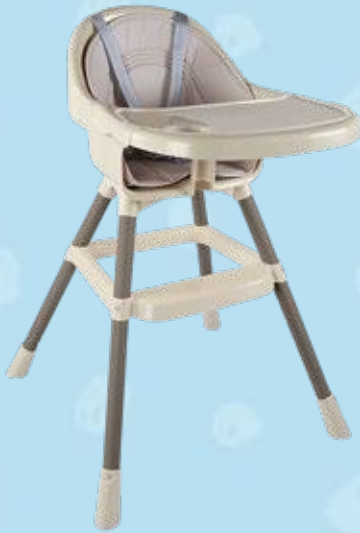

Todobebé TODOJUGUETE

OLMITOS

TRONA BÁSICA MINNA

Trona para bebés desde 6 meses, ligera, robusta y plegable para fácil almacenamiento y transporte. Incluye funda acolchada extraíble, arnés de 5 puntos, reposapiés y bandeja ajustables, tope de seguridad y su plegado es muy compacto. Ref.: 538.6900G

chicco

TRONA POLLY ARMONIA

Trona 3 en 1 (hamaca, trona y silla) apta desde el nacimiento hasta 40 kg, con diseño adaptable al hogar en 6 acabados y colores. Incluye reductor de algodón orgánico, 9 alturas ajustables, bandeja y reposapiés regulables, ruedas para fácil movilidad y sistema plegable compacto. Ref.: 180.87140

Jané

TRONA EVOLUTIVA NOAH

Trona convertible en silla infantil y silla para adultos válida desde los 6 meses hasta los 100 Kg. Asiento, respaldo y reposapiés en madera de haya. Bandeja extraíble y sobretabla en silicona con posavasos. Asiento y reposapiés regulables en altura. Ref.: 507.6260

Jané

TRONA MILA

Trona 2 en 1 desde el nacimiento, utilizable como hamaca y luego como trona, con reclinado, reductor acolchado y gran comodidad. Regulable en altura (7 posiciones), respaldo y reposapiés ajustables, bandeja extraíble, plegable y con tapizado desfundable y lavable. Ref.: 507.6291W