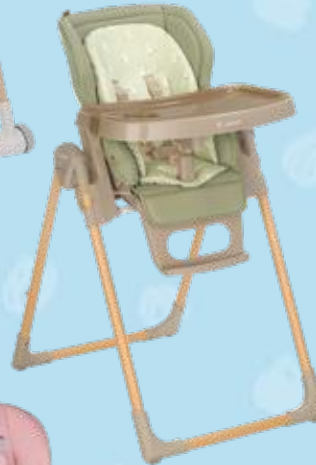

chicco

TRONA POLLY ARMONIA

Trona 3 en 1 (hamaca, trona y silla) apta desde el nacimiento hasta 40 kg, con diseño adaptable al hogar en 6 acabados y colores. Incluye reductor de algodón orgánico, 9 alturas ajustables, bandeja y reposapiés regulables, ruedas para fácil movilidad y sistema plegable compacto. Ref.: 180.87140

Jané

TRONA EVOLUTIVA NOAH

Trona convertible en silla infantil y silla para adultos válida desde los 6 meses hasta los 100 Kg. Asiento, respaldo y reposapiés en madera de haya. Bandeja extraíble y sobretabla en silicona con posavasos. Asiento y reposapiés regulables en altura. Ref.: 507.6260

Jané

TRONA MILA

Trona 2 en 1 desde el nacimiento, utilizable como hamaca y luego como trona, con reclinado, reductor acolchado y gran comodidad. Regulable en altura (7 posiciones), respaldo y reposapiés ajustables, bandeja extraíble, plegable y con tapizado desfundable y lavable. Ref.: 507.6291W