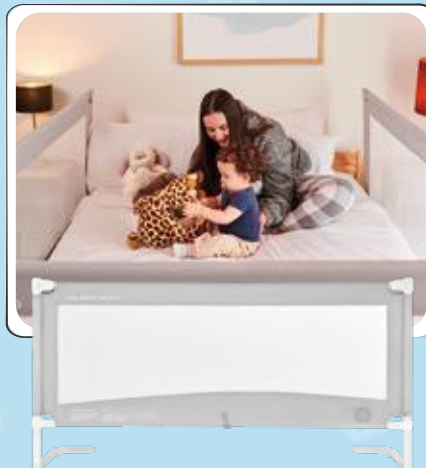

BARRERA CAMA TALL PLUS 190

Barrera para cama completamente plegable con tejido extraíble y lavable. Medida de 190 cm con 17 posiciones de altura regulable de 80 a 95 cm. Cuenta con un mecanismo de bajada muy sencillo, sin tener que poner y quitar la barrera cada vez que se quiera usar. Opcionalmente se pueden conectar dos o más barreras de 150 cm y 90 cm que se venden por separado.

Ref.: 488.3034