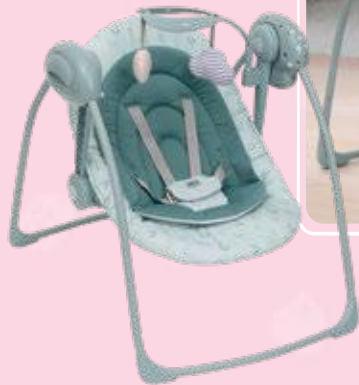

toral

COLUMPIO SIESTA

Columpio con 3 niveles de balanceo, música y temporizador. Incluye barra de juegos, mosquitera y mando a distancia. Es plegable para economizar espacio. Homologado hasta los 18 Kg. Ref.: 834.620909

chicco

HAMACA MIA

Esta hamaca ofrece confort y entretenimiento desde el nacimiento y se transforma en una acogedora silla para niños pequeños hasta los 18 KG. Incluye un reductor perfecto para los primeros meses que proporciona la postura adecuada para los recién nacidos. Tiene 8 melodías relajantes, vibración suave, dos posiciones de reclinado, modo fijo o mecedora y barra de juguetes con colgantes de doble cara. Ref.: 180.87220

HAMACA CRECE CON MI BEBÉ

Esta hamaca se puede utilizar desde el nacimiento hasta los 18 Kg. Con movimiento vibratorio, música y arco de juegos y con opción de dejarla fija o en posición balanceada. Asiento reclinable en 2 posiciones.

Ref.: 834.641899

chicco

COLUMPIO SWING & PLAY

Columpio musical con 12 melodías relajantes, 2 posiciones de reclinado y 5 velocidades de balanceo. Incluye arco de juegos con 2 peluches. Funciona con pilas (no incluidas) o conectado a la luz. Ref.: 180.87172

bright starts

HAMAQUITA PLAYFUL PARADISE

Hamaquita con arnés de 3 puntos y patas antideslizantes. Incluye arco de juegos extraíble con 3 juguetes colgantes y movimiento vibratorio. Funciona con una pila alcalina C (no incluida) Ref.: 874.13070

OLMITOS

COLUMPIO MUSICAL

Columpio musical plegable con 7 melodías, 5 velocidades de balanceo y 3 configuraciones de temporizador. Con ajuste reclinable en 2 posiciones, reposacabezas extraíble y barra de juguetes giratoria y desmontable. Apto desde el nacimiento hasta los 9 Kg.

Ref.: 538.650

HAMACA SWING